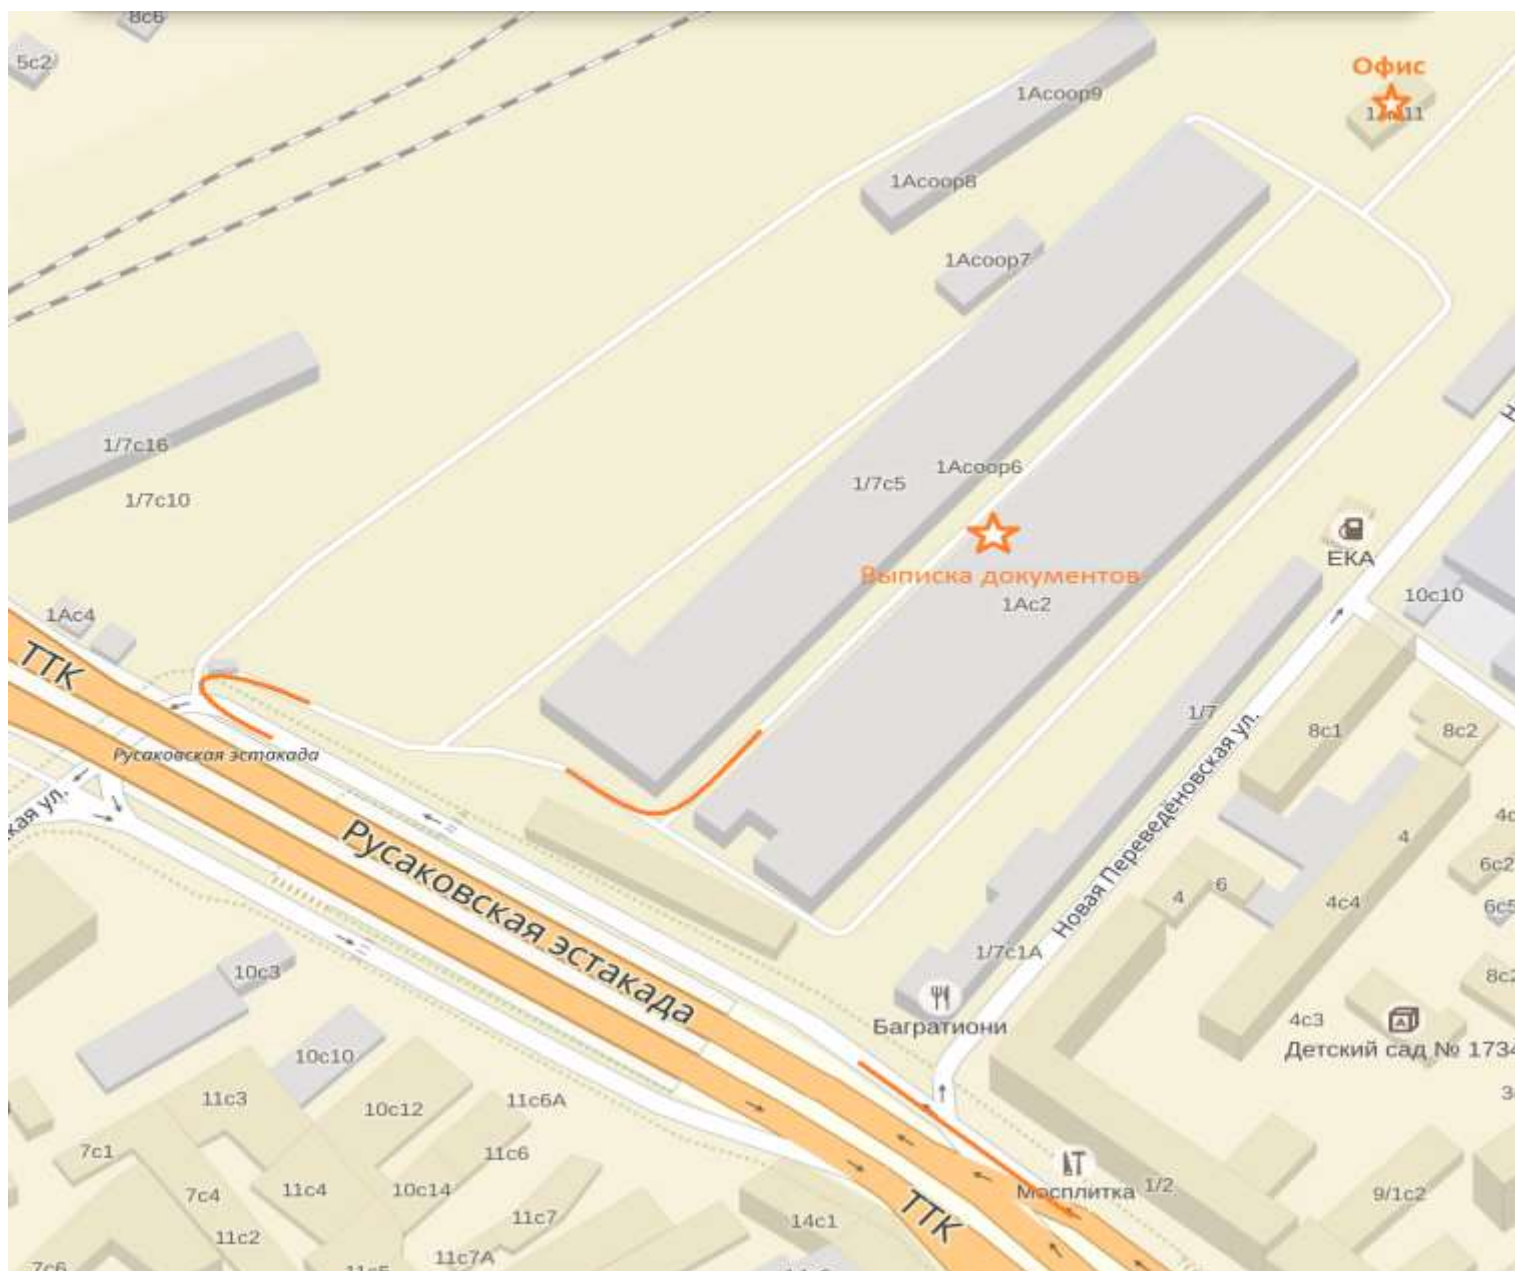

Принимаем грузы для отправки в следующие города:

Красноярск

Томск, Тюмень